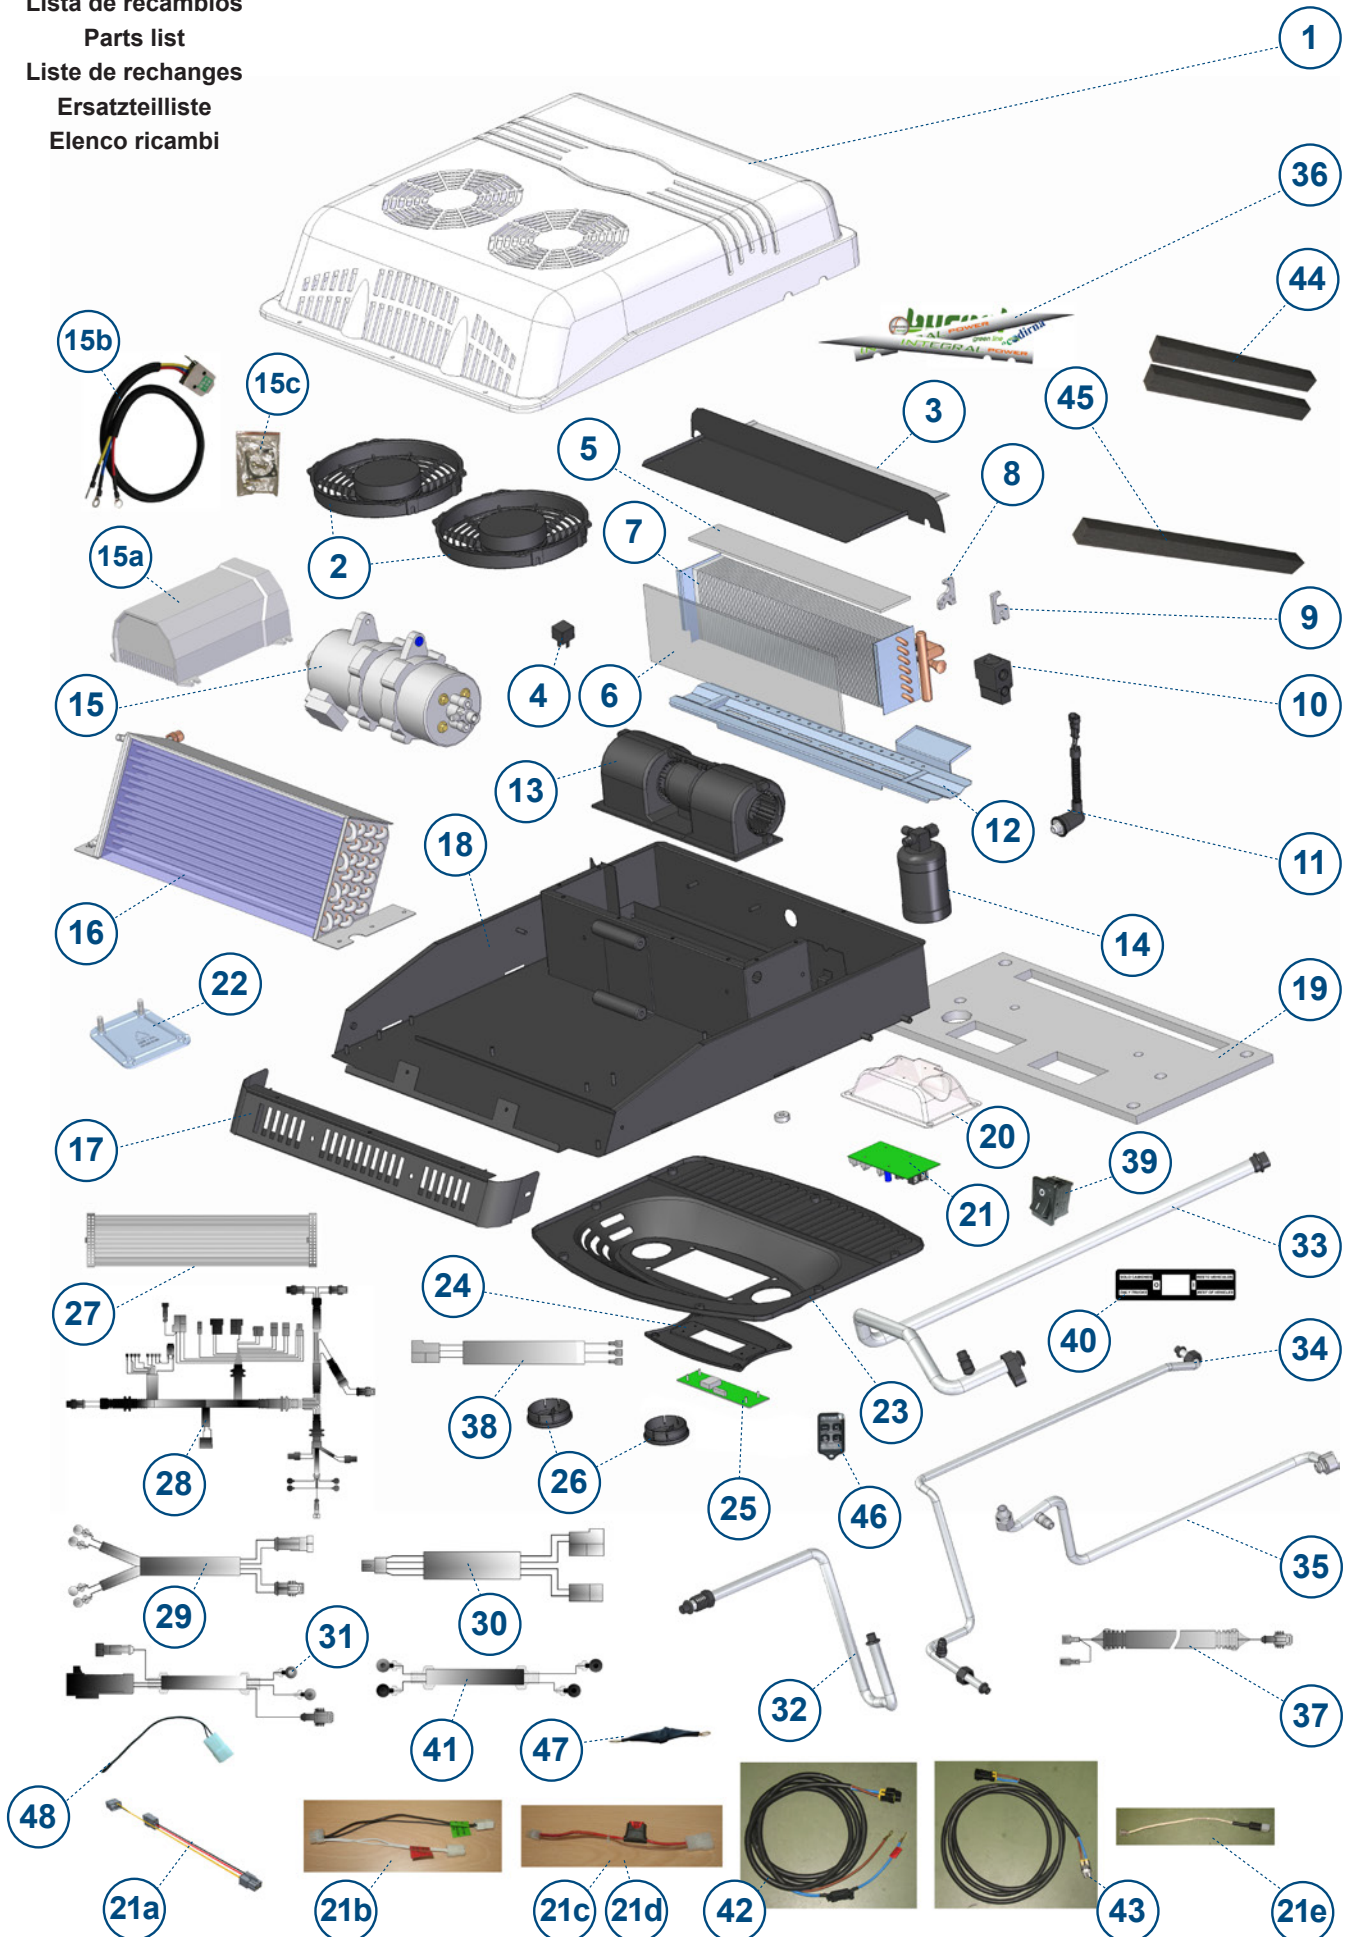

F-4221 rev.01

220RE00074

Lista de recambios
 Parts list
 Liste de rechanges
 Ersatzteilliste
 Elenco ricambi

Lista de recambios

Id.	Ctd.	Referencia	Descripción
1	1	091186C098	Carcasa inyeccion
2	1	091087C014	Ventilador del condensador 24V
2a	1	091099C004	Ventilador del condensador 12V
3	1	091186C003	Tapa evaporador
4	1	091242C009	Rele 24V
4a	1	091243C003	Rele 12V
5	1	091186C004	Aislante con adhesivo 465x65x5
6	1	091186C005	Filtro de evaporador BS-20
7	1	091186C006	Evaporador
8	1	091186C007	Brida evaporador
9	1	091186C008	Brida tuberias
10	1	091186C009	Valvula expansión 24V
10a	1	091199C001	Valvula expansión 12V
11	1	091186C010	Binary H. Estanco
12	1	091186C011	Bandeja desagüe
13	1	091186C012	Soplador centrifugo 24V
13a	1	091199C002	Soplador centrifugo 12V
14	1	091186C013	Filtro secador
15	1	091186C038	Compresor electrico 24V
15	1	091186C039	Compresor electrico 12V
15a	1	091186C041	Módulo electronico del compresor 24V
15a	1	091186C042	Módulo electronico del compresor 12V
15b	1	091186C040	Cableado conexión-compresor
15c	1	091186C043	Bolsa tornillos y juntas
16	1	091186C015	Condensador
17	1	091186C016	Frontal cajon
18	1	091186C017	Cajon base
19	1	091186C018	Junta de cierre
20	1	091186C044	Base electronica panel interior de distribucion de aire
21	1	091186C045	Control electronico 12V/24V
21a	1	091186C046	Cableado de control electronico soplador-ventilador del condensador
21b	1	091186C047	Cableado de control electrónico sensores
21c	1	091186C048	Cableado alimentación control electrónico 24V