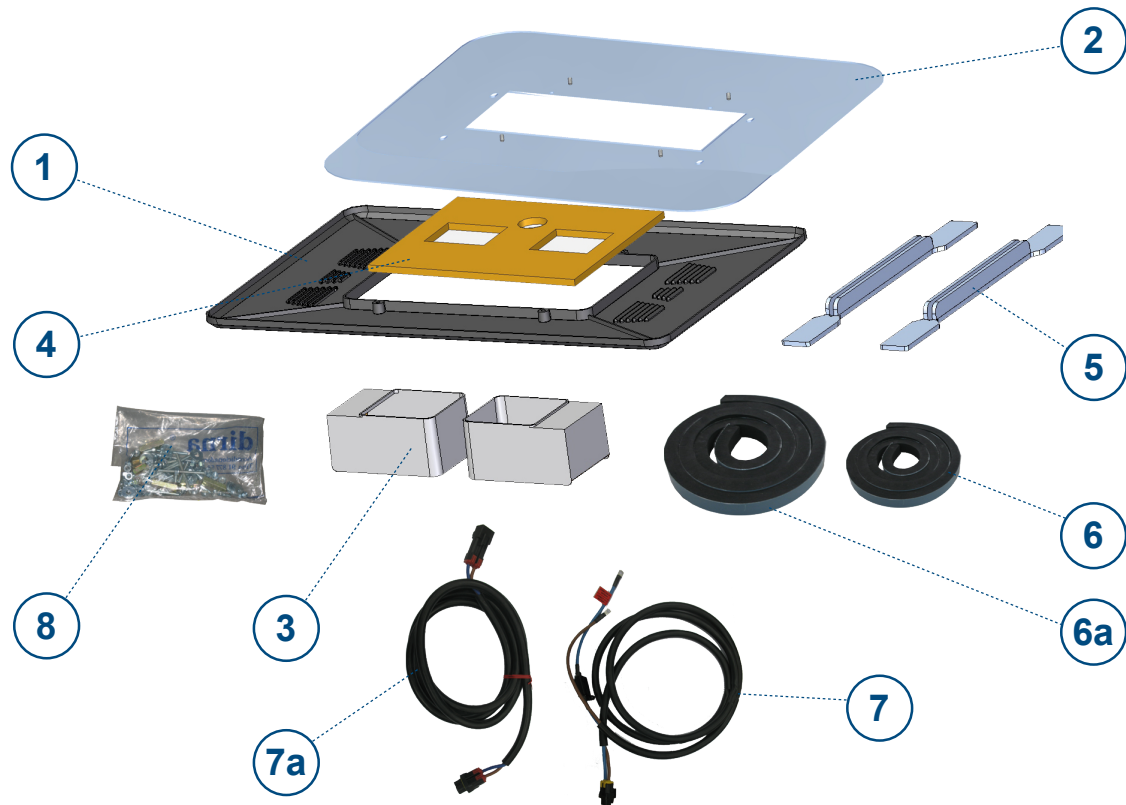

bycool!
green line

COMPACT 3.0

**MAN TGX con spoiler
MAN TGM / TGS / TGL**

Listado de recambios

Parts list

Liste de rechanges

Ersatzteilliste

Elenco ricambi

Ersatzteilliste

Elenco ricambi

Listado de recambios

Id.	Ctd.	Referencia	Descripción
1	1	091016C022	Consola (900x620)
2	1	091126C002	Chapa escotilla
3	1	091216C001	Canalizador
4	1	091087C054	Junta base
5	1	091101C002	Soporte fijación
6	1	091087C049	Junta EPDM 25x15
6a	1	091087C046	Junta EPDM 30x25
7	1	091132C012	Cableado alimentación batería
7a	1	091132C138	Cableado prolongación alimentación
8	1	091216C003	Bolsa de tornillería

Parts list

Id.	Ctd.	Referencia	Descripción
1	1	091016C022	Console (900x620)
2	1	091126C002	Hatch cover
3	1	091216C001	Plastic air duct
4	1	091087C054	Base joint
5	1	091101C002	Fastening support
6	1	091087C049	EPDM seal 25x15
6a	1	091087C046	EPDM seal 30x25
7	1	091132C012	Battery power cable
7a	1	091132C138	Power extension cable
8	1	091216C003	Bag of screws

Liste de rechanges

Id.	Qté.	Référence	Description
1	1	091016C022	Console (900x620)
2	1	091126C002	Couvercle écoutille
3	1	091216C001	Canaliseurs
4	1	091087C054	Joint base
5	1	091101C002	Support de fixation
6	1	091087C049	Joint EPDM 25x15
6a	1	091087C046	Joint EPDM 30x25
7	1	091132C012	Câblage alimentation batterie
7a	1	091132C138	Câblage prolongation alimentation
8	1	091216C003	Sac visserie