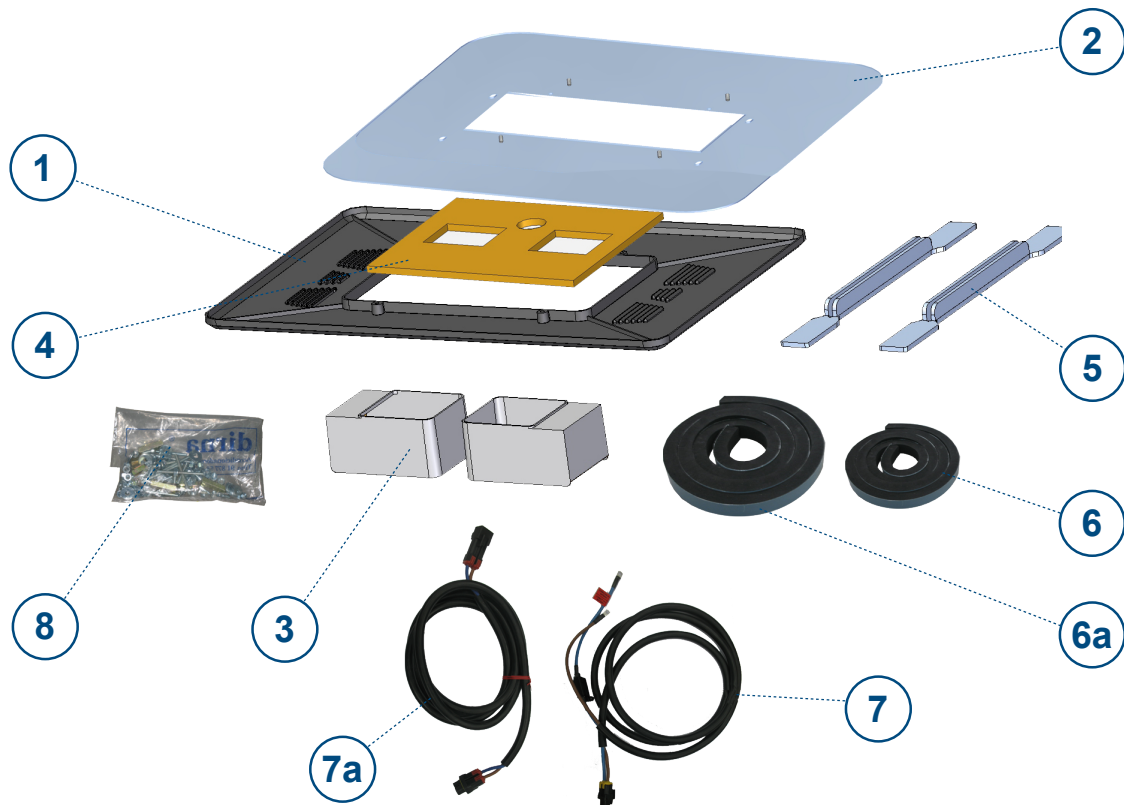

bycool!
green line

COMPACT 3.0

**MAN TGX/TGA
cab. XLX/XL/XXL**

Listado de recambios

Parts list

Liste de rechanges

Ersatzteilliste

Elenco ricambi

Ersatzteilliste

Elenco ricambi

Listado de recambios

Id.	Ctd.	Referencia	Descripción
1	1	091216C002	Consola (840x540)
2	1	091126C002	Chapa escotilla
3	1	091216C001	Canalizador
4	1	091087C054	Junta base
5	1	091101C002	Soporte fijación
6	1	091087C049	Junta EPDM 25x15
6a	1	091087C046	Junta EPDM 30x25
7	1	091132C012	Cableado alimentación batería
7a	1	091132C138	Cableado prolongación alimentación
8	1	091216C003	Bolsa de tornillería

Parts list

Id.	Qty.	Code n°	Spare Parts
1	1	091216C002	Console (840x540)
2	1	091126C002	Hatch cover
3	1	091216C001	Plastic air duct
4	1	091087C054	Base joint
5	1	091101C002	Fastening support
6	1	091087C049	EPDM seal 25x15
6a	1	091087C046	EPDM seal 30x25
7	1	091132C012	Battery power cable
7a	1	091132C138	Power extension cable
8	1	091216C003	Bag of screws

Liste de rechanges

Id.	Qté.	Référence	Description
1	1	091216C002	Console (840x540)
2	1	091126C002	Couvercle écoutille
3	1	091216C001	Canaliste
4	1	091087C054	Joint base
5	1	091101C002	Support de fixation
6	1	091087C049	Joint EPDM 25x15
6a	1	091087C046	Joint EPDM 30x25
7	1	091132C012	Câblage alimentation batterie
7a	1	091132C138	Câblage prolongation alimentation
8	1	091216C003	Sac visserie