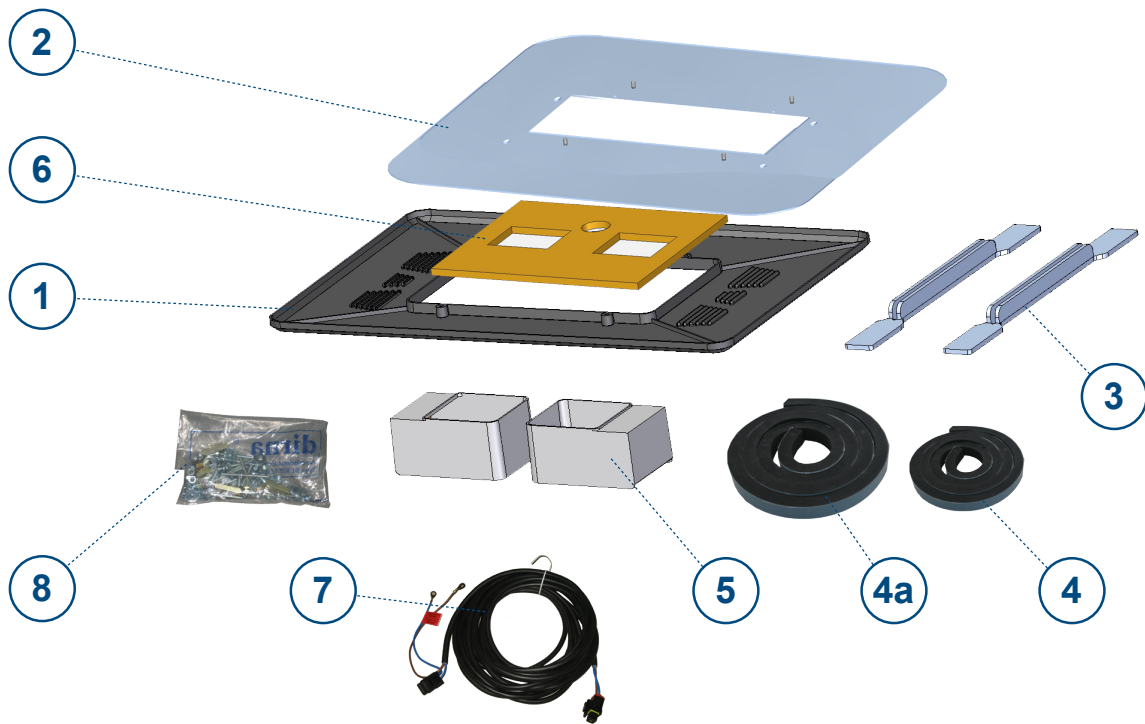

bycool!
green line

COMPACT 1.4

**MAN TGX con spoiler
MAN TGM / TGS / TGL**

Lista de recambios

Parts list

Liste de rechanges

Ersatzteilliste

Elenco ricambi

ES Spanish

EN English

FR French

GE German

IT Italian

Listado de recambios
 Parts list
 Liste de rechanges
 Ersatzteilliste
 Elenco ricambi

Lista de recambios

Id.	Ctd.	Referencia	Descripción
1	1	091016C022	Consola 900x620
2	1	091126C002	Chapa escotilla
3	1	091101C002	Soporte de fijación
4	1	091087C049	Junta EPDM 25x15
4a	1	091087C046	Junta EPDM 30x25
5	1	091216C001	Canalizador
6	1	091087C054	Junta base
7	1	091087C058	Cableado batería
8	1	091216C003	Bolsa de tornillería

Parts list

Id.	Qty.	Code n°	Spare Parts
1	1	091016C022	Console 900x620
2	1	091126C002	Hatch cover
3	1	091101C002	Fastening mount
4	1	091087C049	25x15 EPDM Seal
4a	1	091087C046	30x25 EPDM Seal
5	1	091216C001	Duct
6	1	091087C054	Base joint
7	1	091087C058	Battery wiring loom
8	1	091216C003	Bag of screws

Liste de rechanges

Id.	Qté.	Référence	Description
1	1	091016C022	Console 900x620
2	1	091126C002	Couvercle écouteille
3	1	091101C002	Support fixation
4	1	091087C049	Joint EPDM 25x15
4a	1	091087C046	Joint EPDM 30x25
5	1	091216C001	Canalisateur
6	1	091087C054	Joint base
7	1	091087C058	Câblage de batterie
8	1	091216C003	Sac visserie