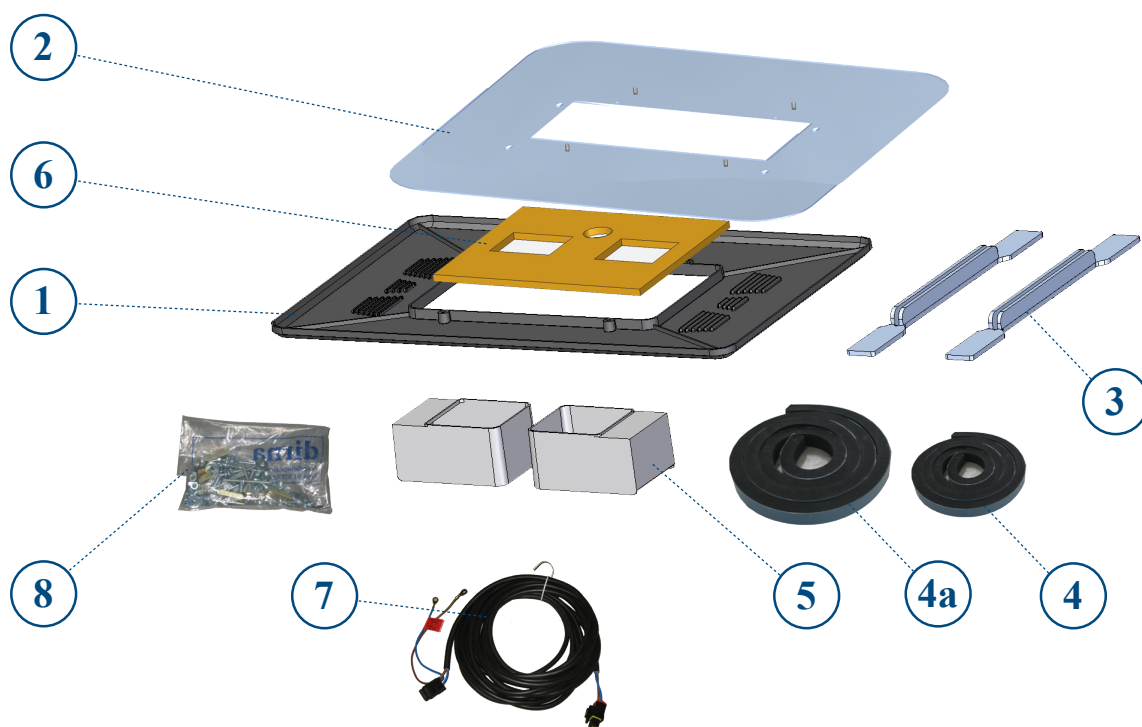

Elenco ricambi

Listado de recambios

Id.	Ctd.	Referencia	Descripción
1	1	091216C002	Consola
2	1	091126C002	Chapa escotilla
3	1	091101C002	Soporte de fijación
4	1	091087C049	Junta EPDM 25x15
4a	1	091087C046	Junta EPDM 30x25
5	1	091216C001	Canalizador
6	1	091087C054	Junta base
7	1	091087C058	Cableado batería
8	1	091216C003	Bolsa de tornillería

Parts list

Id.	Qty.	Code n°	Spare Parts
1	1	091216C002	Console
2	1	091126C002	Hatch cover
3	1	091101C002	Fastening mount
4	1	091087C049	25x15 EPDM seal
4a	1	091087C046	30x25 EPDM seal
5	1	091216C001	Channeler
6	1	091087C054	Base joint
7	1	091087C058	Battery wiring loom
8	1	091216C003	Bag of screws