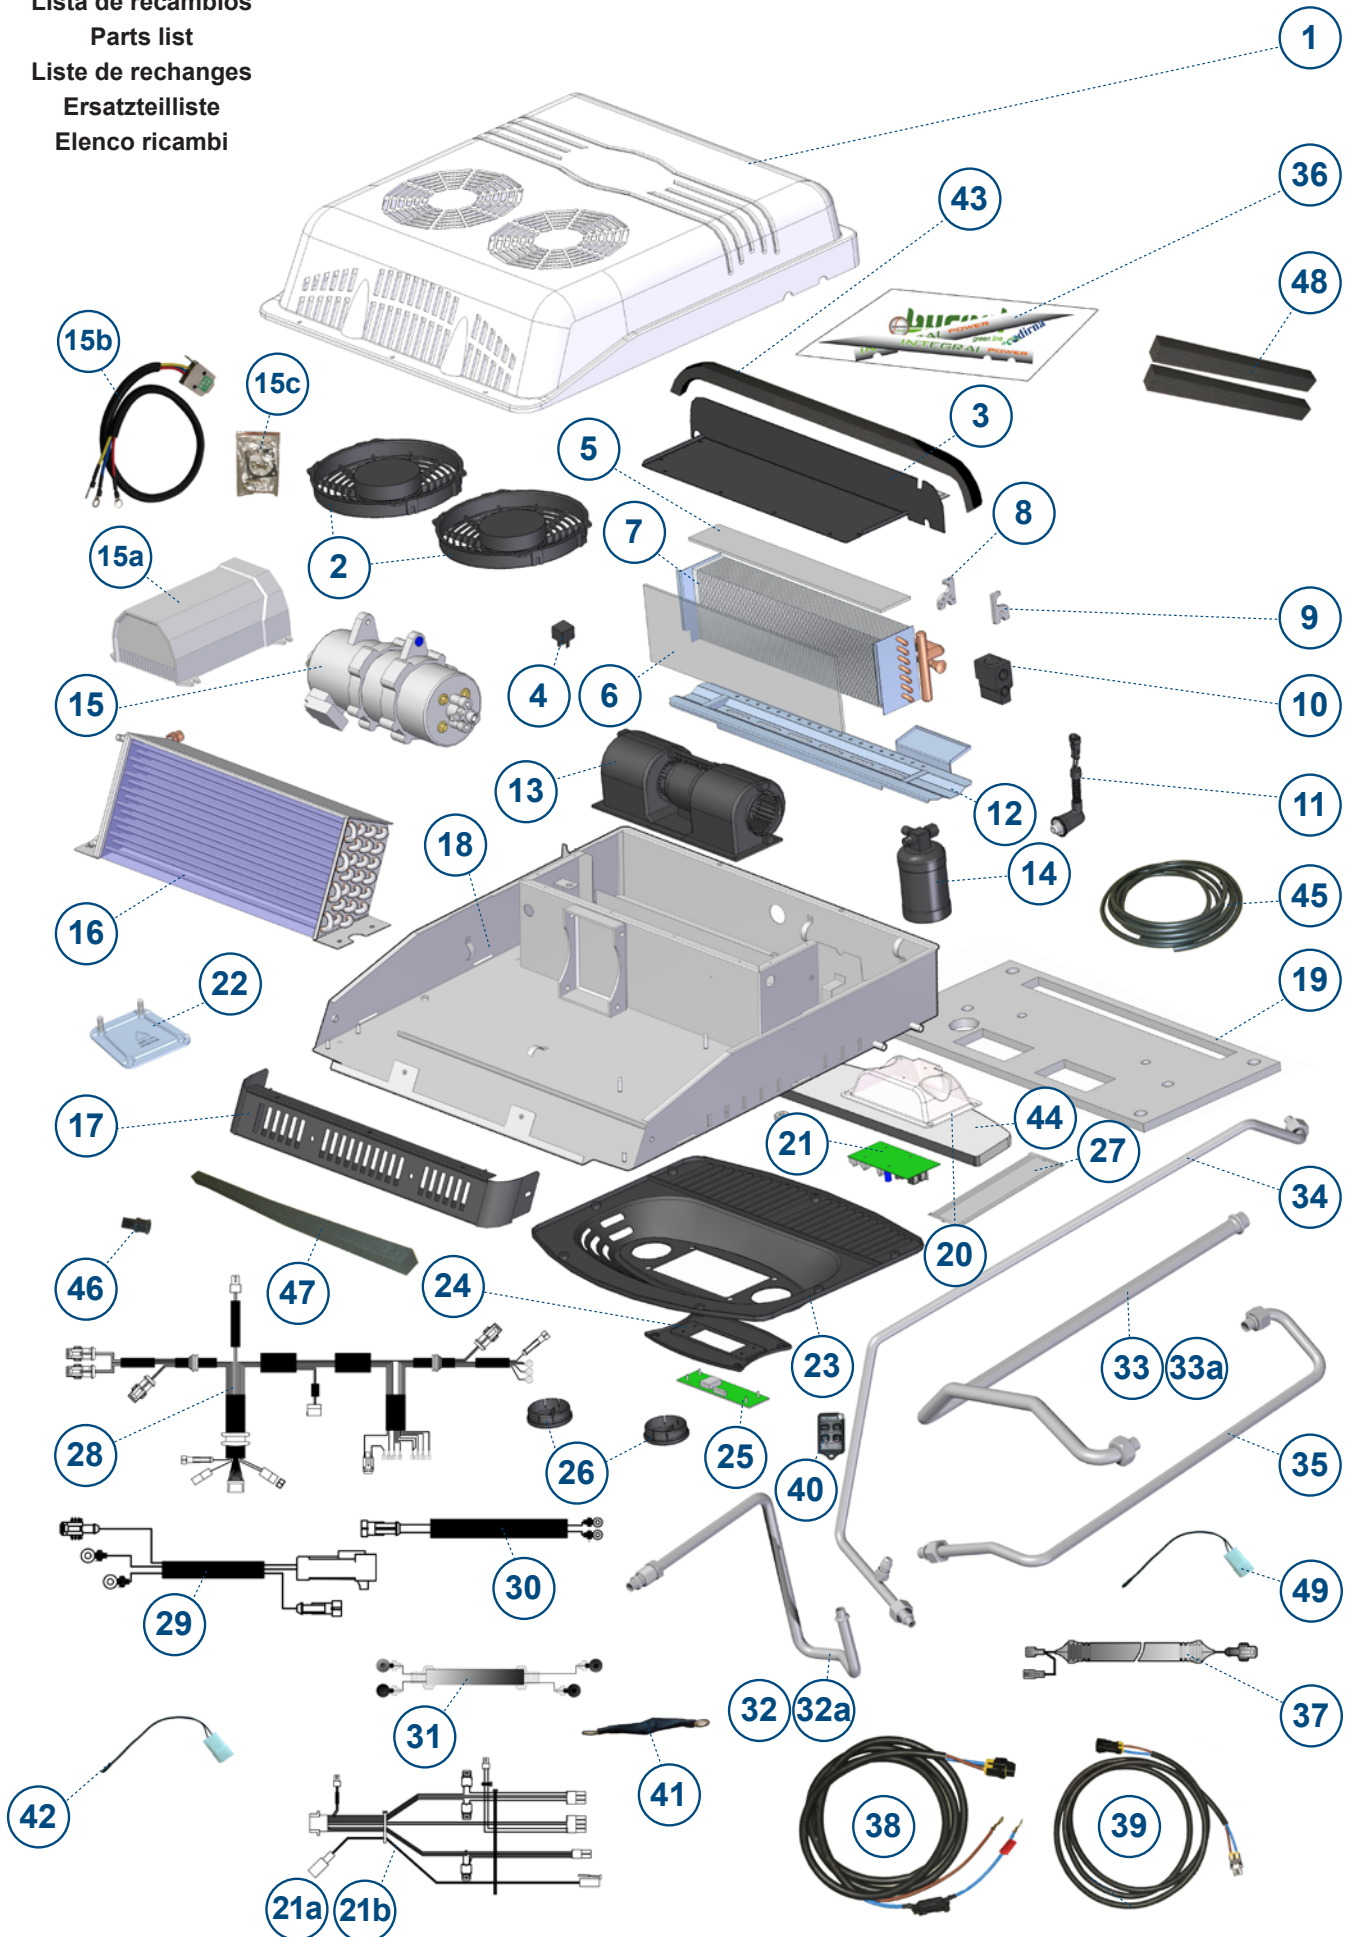

ES Spanish

EN English

FR French

GE German

IT Italian

TK Turkish

Lista de recambios
 Parts list
 Liste de rechanges
 Ersatzteilliste
 Elenco ricambi

Id.	Ctd.	Referencia	Descripción
1	1	091186C097	Carcasa exterior
2	1	091087C014	Ventilador del condensador 24V
2a	1	091099C004	Ventilador del condensador 12V
3	1	091186C085	Tapa evaporador
4	1	091242C009	Relé 24V
4a	1	091243C003	Relé 12V
5	1	091186C081	Aislante superior evaporador
6	1	091186C005	Filtro de evaporador BS-20
7	1	091186C006	Evaporador
8	1	091186C007	Brida evaporador
9	1	091186C008	Brida tuberías
10	1	091186C009	Válvula expansión 24V
10a	1	091199C001	Válvula expansión 12V
11	1	091186C082	Binary H. Estanco
12	1	091186C011	Bandeja desagüe
13	1	091186C012	Soplador centrífugo 24V
13a	1	091199C002	Soplador centrífugo 12V
14	1	091186C013	Filtro secador
15	1	091186C038	Compresor eléctrico 24V
15	1	091186C039	Compresor eléctrico 12V
15a	1	091186C041	Módulo electrónico del compresor 24V
15a	1	091186C042	Módulo electrónico del compresor 12V
15b	1	091186C083	Cableado conexión-compresor
15c	1	091186C043	Bolsa tornillos y juntas
16	1	091186C095	Condensador
17	1	091186C016	Frontal cajón
18	1	091186C084	Cajón base
19	1	091186C062	Junta de cierre
20	1	091186C044	Base electrónica panel interior de distribución de aire
21	1	091186C045	Control electrónico 12V/24V
21a	1	091186C086	Cableado de control electrónico 24V
21b	1	091186C087	Cableado de control electrónico 12V
22	1	091087C037	Centro de masas y positivo
23	1	091186C052	Panel interior de distribución de aire
24	1	091186C053	Embellecedor teclado
25	1	091087C021	Panel de control
26	1	091016C002	Lumbrera
27	1	091087C120	Cable de conexión entre panel de control y control electrónico
28	1	091186C088	Cableado componentes 24V
28a	1	091198C005	Cableado componentes 12V
29	1	091186C027	Cableado alimentación
30	1	091186C026	Cableado excitación módulo
31	1	091186C089	Cableado alimentación módulo
32	1	091186C091	Latiguillo ø10mm filtro-evaporador 24V
32a	1	091198C004	Latiguillo ø10mm filtro-evaporador 12V
33	1	091186C092	Latiguillo ø16mm evaporador-compresor 24V
33a	1	091198C003	Latiguillo ø16mm evaporador-compresor 12V
34	1	091186C093	Latiguillo ø10mm condensador-filtro
35	1	091186C094	Latiguillo ø12mm compresor-condensador
36	1	091186C001	Adhesivos Integral Power
37	1	091186C028	Cableado excitación relé
38	1	091186C032	Cableado alimentación batería
39	1	091186C033	Cableado alimentación empalme
40	1	091087C121	Mando a distancia
41	1	091198C002	Supresor de transitorios (sólo 12V)
42	1	091052C022	Sensor de aire de retorno
43	1	091186C099	Junta tapa exterior
44	1	091186C024	Filtro BS-30
45	1	121376C001	Tubo de desagüe (por metros)
46	1	091096C035	Válvula de drenaje
47	1	091186C031	Junta de cierre frontal
48	1	091186C030	Junta de cierre lateral
49	1	091253C005	Sensor antihielo